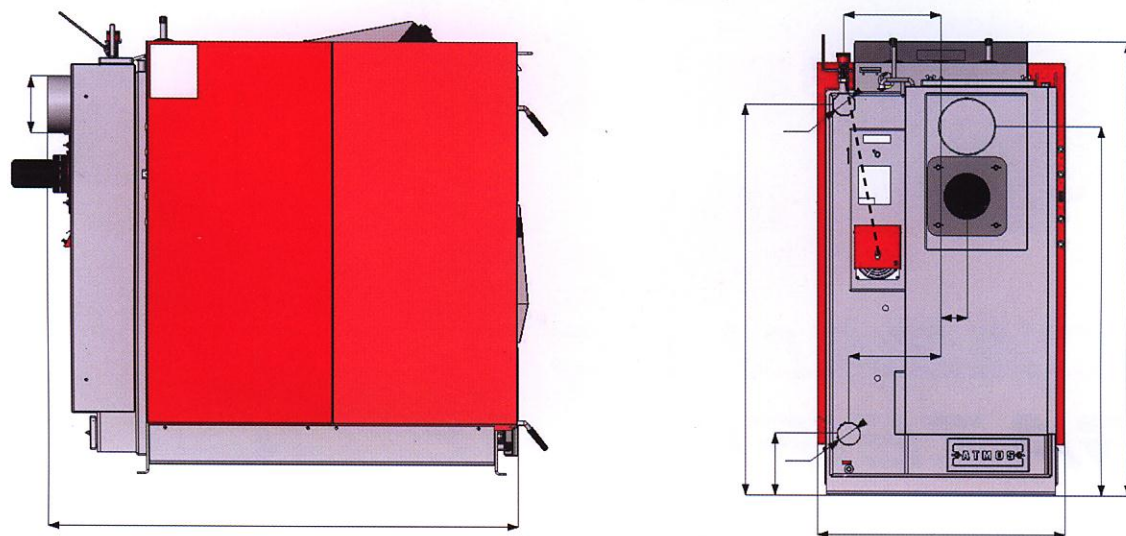

## *CAZAN ECOLOGIC CU GAZEIFICARE DC75SE*

**Lungimea  
maxima  
a lemnelor  
1 m !**

**Volumul comerei  
de ardere - 345 l**

## DIMENSIUNI CAZAN ATMOS TIP DC 75 SE

A	B	C	D	E	F	G	H	CH	I	J
1420	1470	770	1153	180	75	180	1100	305	290	2"

Cazanele ecologice ATMOS DC 75 SE sunt destinate încălzirii unor edificii mari - case, cabane, diferite unități de producție sau alte obiective similare. Cazanele sunt utilizabile în gama de puteri utile între 50 și 75 kW.

Caracteristici tehnice		
TIP		DC75SE
PUTERE UTILĂ	kW	75
VOLUMUL CAMEREI DE ARDERE	l	345
LUNGIMEA MAXIMĂ A LEMNELOR	mm	1000
COMBUSTIBIL	Lemn uscat cu putere calorică de 15-18 MJ/kg, cu umiditate 12-20 %	
PRESIUNE MAX. AT	kPa	250
PUTERE ELECTRICĂ	W	70
CONSUMUL MEDIU DE COMBUSTIBIL/SEZON		1 kW = 1 m <sup>3</sup>
GREUTATEA CAZANULUI	kg	700
TIRAJ NECESAR	Pa	30
Ø DIAMETRUL CANALULUI DE FUM	mm	180
ÎNĂLȚIMEA AXEI CANALULUI DE FUM FAȚĂ DE SUPRAFAȚA DE AȘEZARE	mm	1153
RANDAMENT		83 %
TEMPERATURA MINIMĂ A APEI ÎN RETUR		65 °C